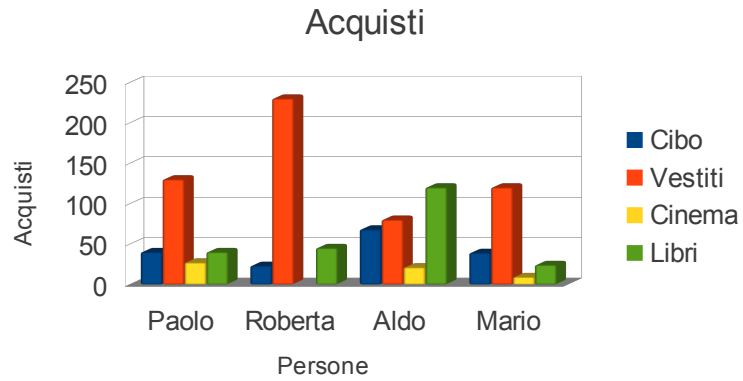

Acquisti	Cibo	Vestiti	Cinema	Libri	
Paolo		40	130	27	40
Roberta		23	230	0	45
Aldo		68	80	21	120
Mario		39	120	9	24
MEDIA		42.5	140	14.25	57.25

Sheet1

Page ii