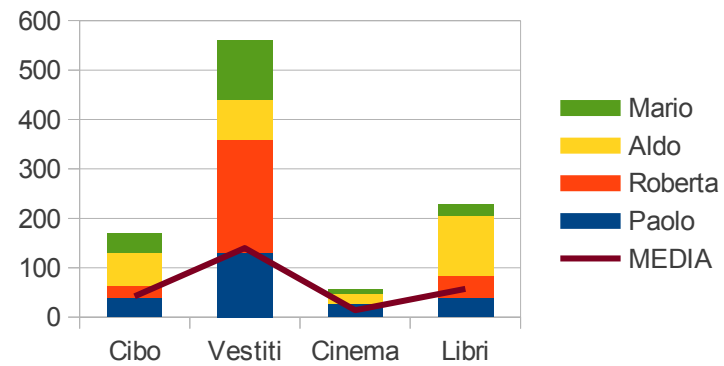

Acquisti	Cibo	Vestiti	Cinema	Libri	
Paolo		40	130	27	40
Roberta		23	230	0	45
Aldo		68	80	21	120
Mario		39	120	9	24
MEDIA		42.5	140	14.25	57.25

Sheet1

Page ii