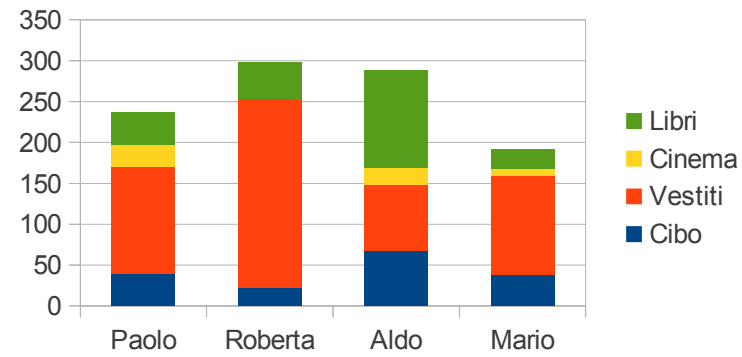

Acquisti	Cibo	Vestiti	Cinema	Libri	
Paolo		40	130	27	40
Roberta		23	230	0	45
Aldo		68	80	21	120
Mario		39	120	9	24
MEDIA		42.5	140	14.25	57.25

Sheet1

Page ii