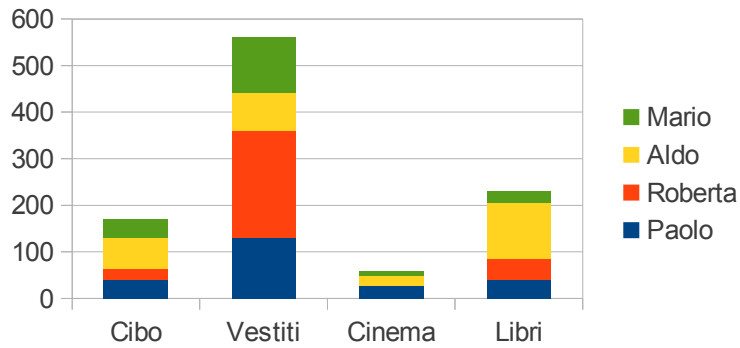

Acquisti	Cibo	Vestiti	Cinema	Libri	
Paolo		40	130	27	40
Roberta		23	230	0	45
Aldo		68	80	21	120
Mario		39	120	9	24
MEDIA		42.5	140	14.25	57.25

Sheet1

Page ii